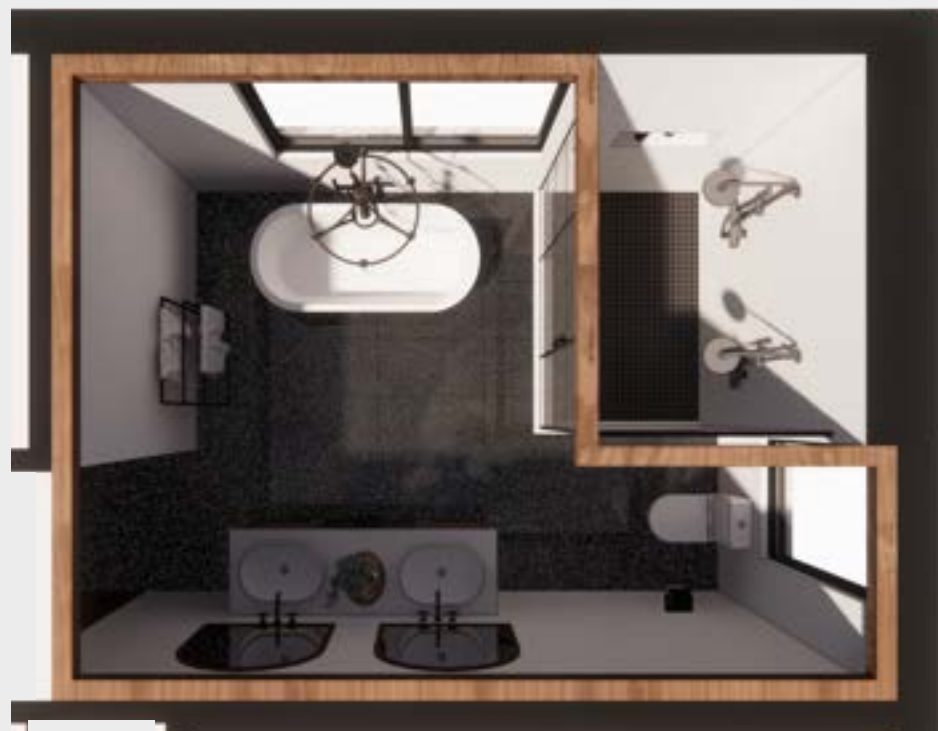

PORTFOLIO

DÉCORATRICE INTÉRIEURE

Le concept est é

Café étudiant

Éclectique

- COLORÉ
- LUMINEUX
- VÉRDURE
- DIFFÉRENT

Maison neuve

Salle familiale, salle à manger et cuisine

Style Farmhouse

- CHALEUREUX
- DOUILLET
- LUMINEUX

Maison neuve

Salle de bain

Style Farmhouse

- PRÉSENCE DE BOIS
- CONFORTABLE
- VERDURE

Cuisine réel

Moderne minimaliste

- MATÉRIAUX NOBLE
- COULEURS FROIDES
- MOBILIER LIGNE DROITE

- BOIS PÂLE
- PALETTE DE COULEURS NEUTRES
- ÉTAGÈRE OUVERTE

Mini maison

Scandinave

Salle de bain

Minimaliste

- ESTHÉTIQUE DE SIMPLICITÉ
- NEUTRE
- PEU DE MOBILIER

RUDSAK

Industriel

Cuisine moderne

Moderne

- LIGNE DROITE
- ÉLÉGANT
- COULEUR FONCÉS

Salle de bain

Commercial

Contemporain