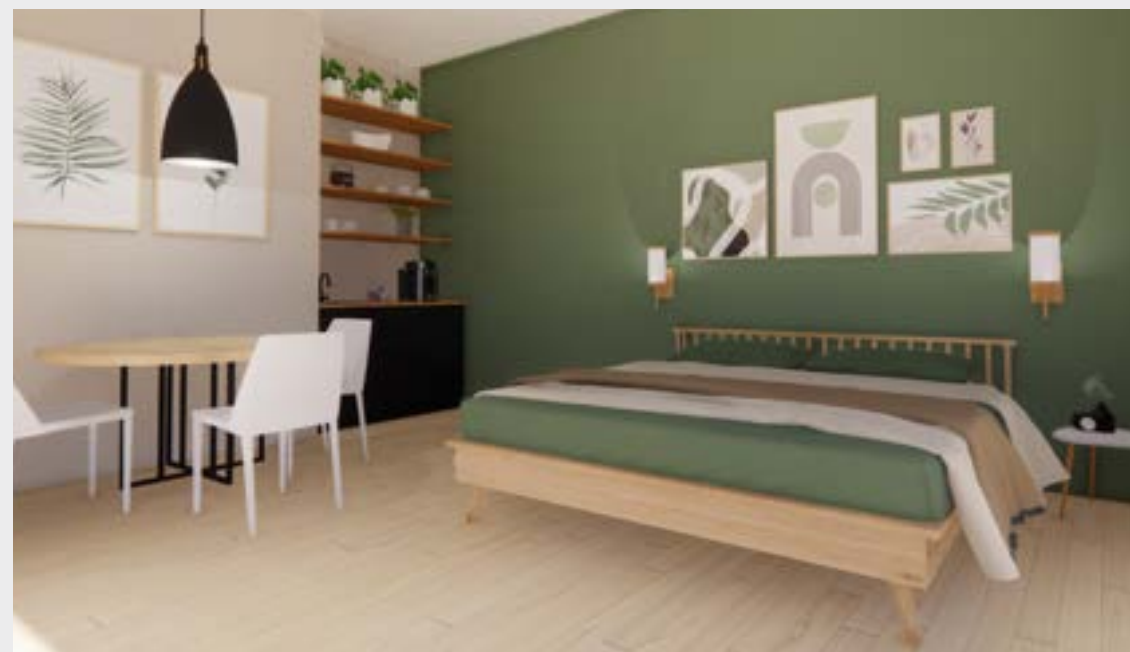

PORTFOLIO

DÉCORATRICE INTÉRIEURE

Le concept est é

Café étudiant

Éclectique

- COLORÉ
- LUMINEUX
- VÉRDURE
- DIFFÉRENT

Maison neuve

Salle familiale, salle à manger et cuisine

Style Farmhouse

- CHALEUREUX
- DOUILLET
- LUMINEUX

Maison neuve

Salle de bain

Style Farmhouse

- PRÉSENCE DE BOIS
- CONFORTABLE
- VERDURE

Cuisine réel

Moderne minimaliste

- MATÉRIAUX NOBLE
- COULEURS FROIDES
- MOBILIER LIGNE DROITE

- BOIS PÂLE
- PALETTE DE COULEURS NEUTRES
- ÉTAGÈRE OUVERTE

Mini maison

Scandinave

Salle de bain

Minimaliste

- ESTHÉTIQUE DE SIMPLICITÉ
- NEUTRE
- PEU DE MOBILIER